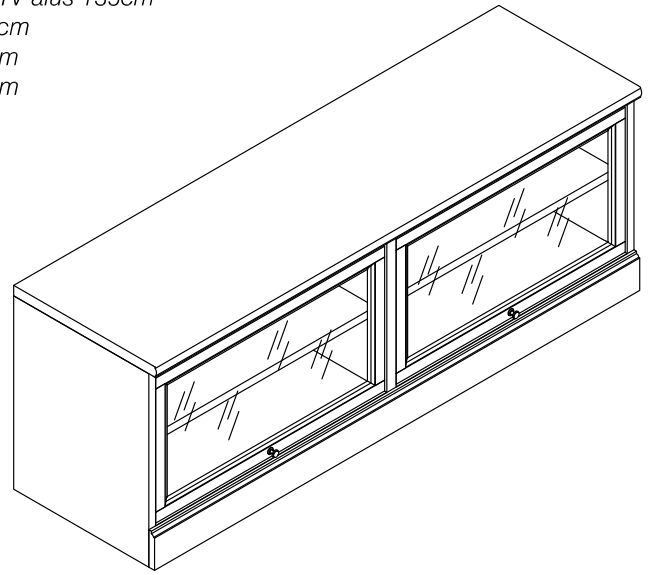

Aspö sahtlikapp
L 87cm
S 31cm
K 37,6cm

Aspö TV-alus 135cm
L 135cm
S 40cm
K 49cm

Aspö vitriin 87cm klaasuks
L 87cm
S 31cm
K 37,6cm

Aspö vitriin 45cm klaasuks
L 45cm
S 31cm
K 37,6cm

Aspö vitriin 87cm tahveluks
L 87cm
S 31cm
K 37,6cm

Aspö vitriin 45cm tahveluks
L 45cm
S 31cm
K 37,6cm

Aspö jalasokkel lai
L 87cm
S 33cm
K 9cm

Aspö jalasokkel kitsas
L 45cm
S 33cm
K 9cm

ASPÖ plated

Aspö plate 45cm
L 45cm
S 33cm
K 2,5cm

Aspö plate 87cm
L 87cm
S 33cm
K 2,5cm

Aspö plate 132cm
L 132cm
S 33cm
K 2,5cm

Aspö plate 174cm
L 174cm
S 33cm
K 2,5cm

Aspö plate 219cm
L 219cm
S 33cm
K 2,5cm